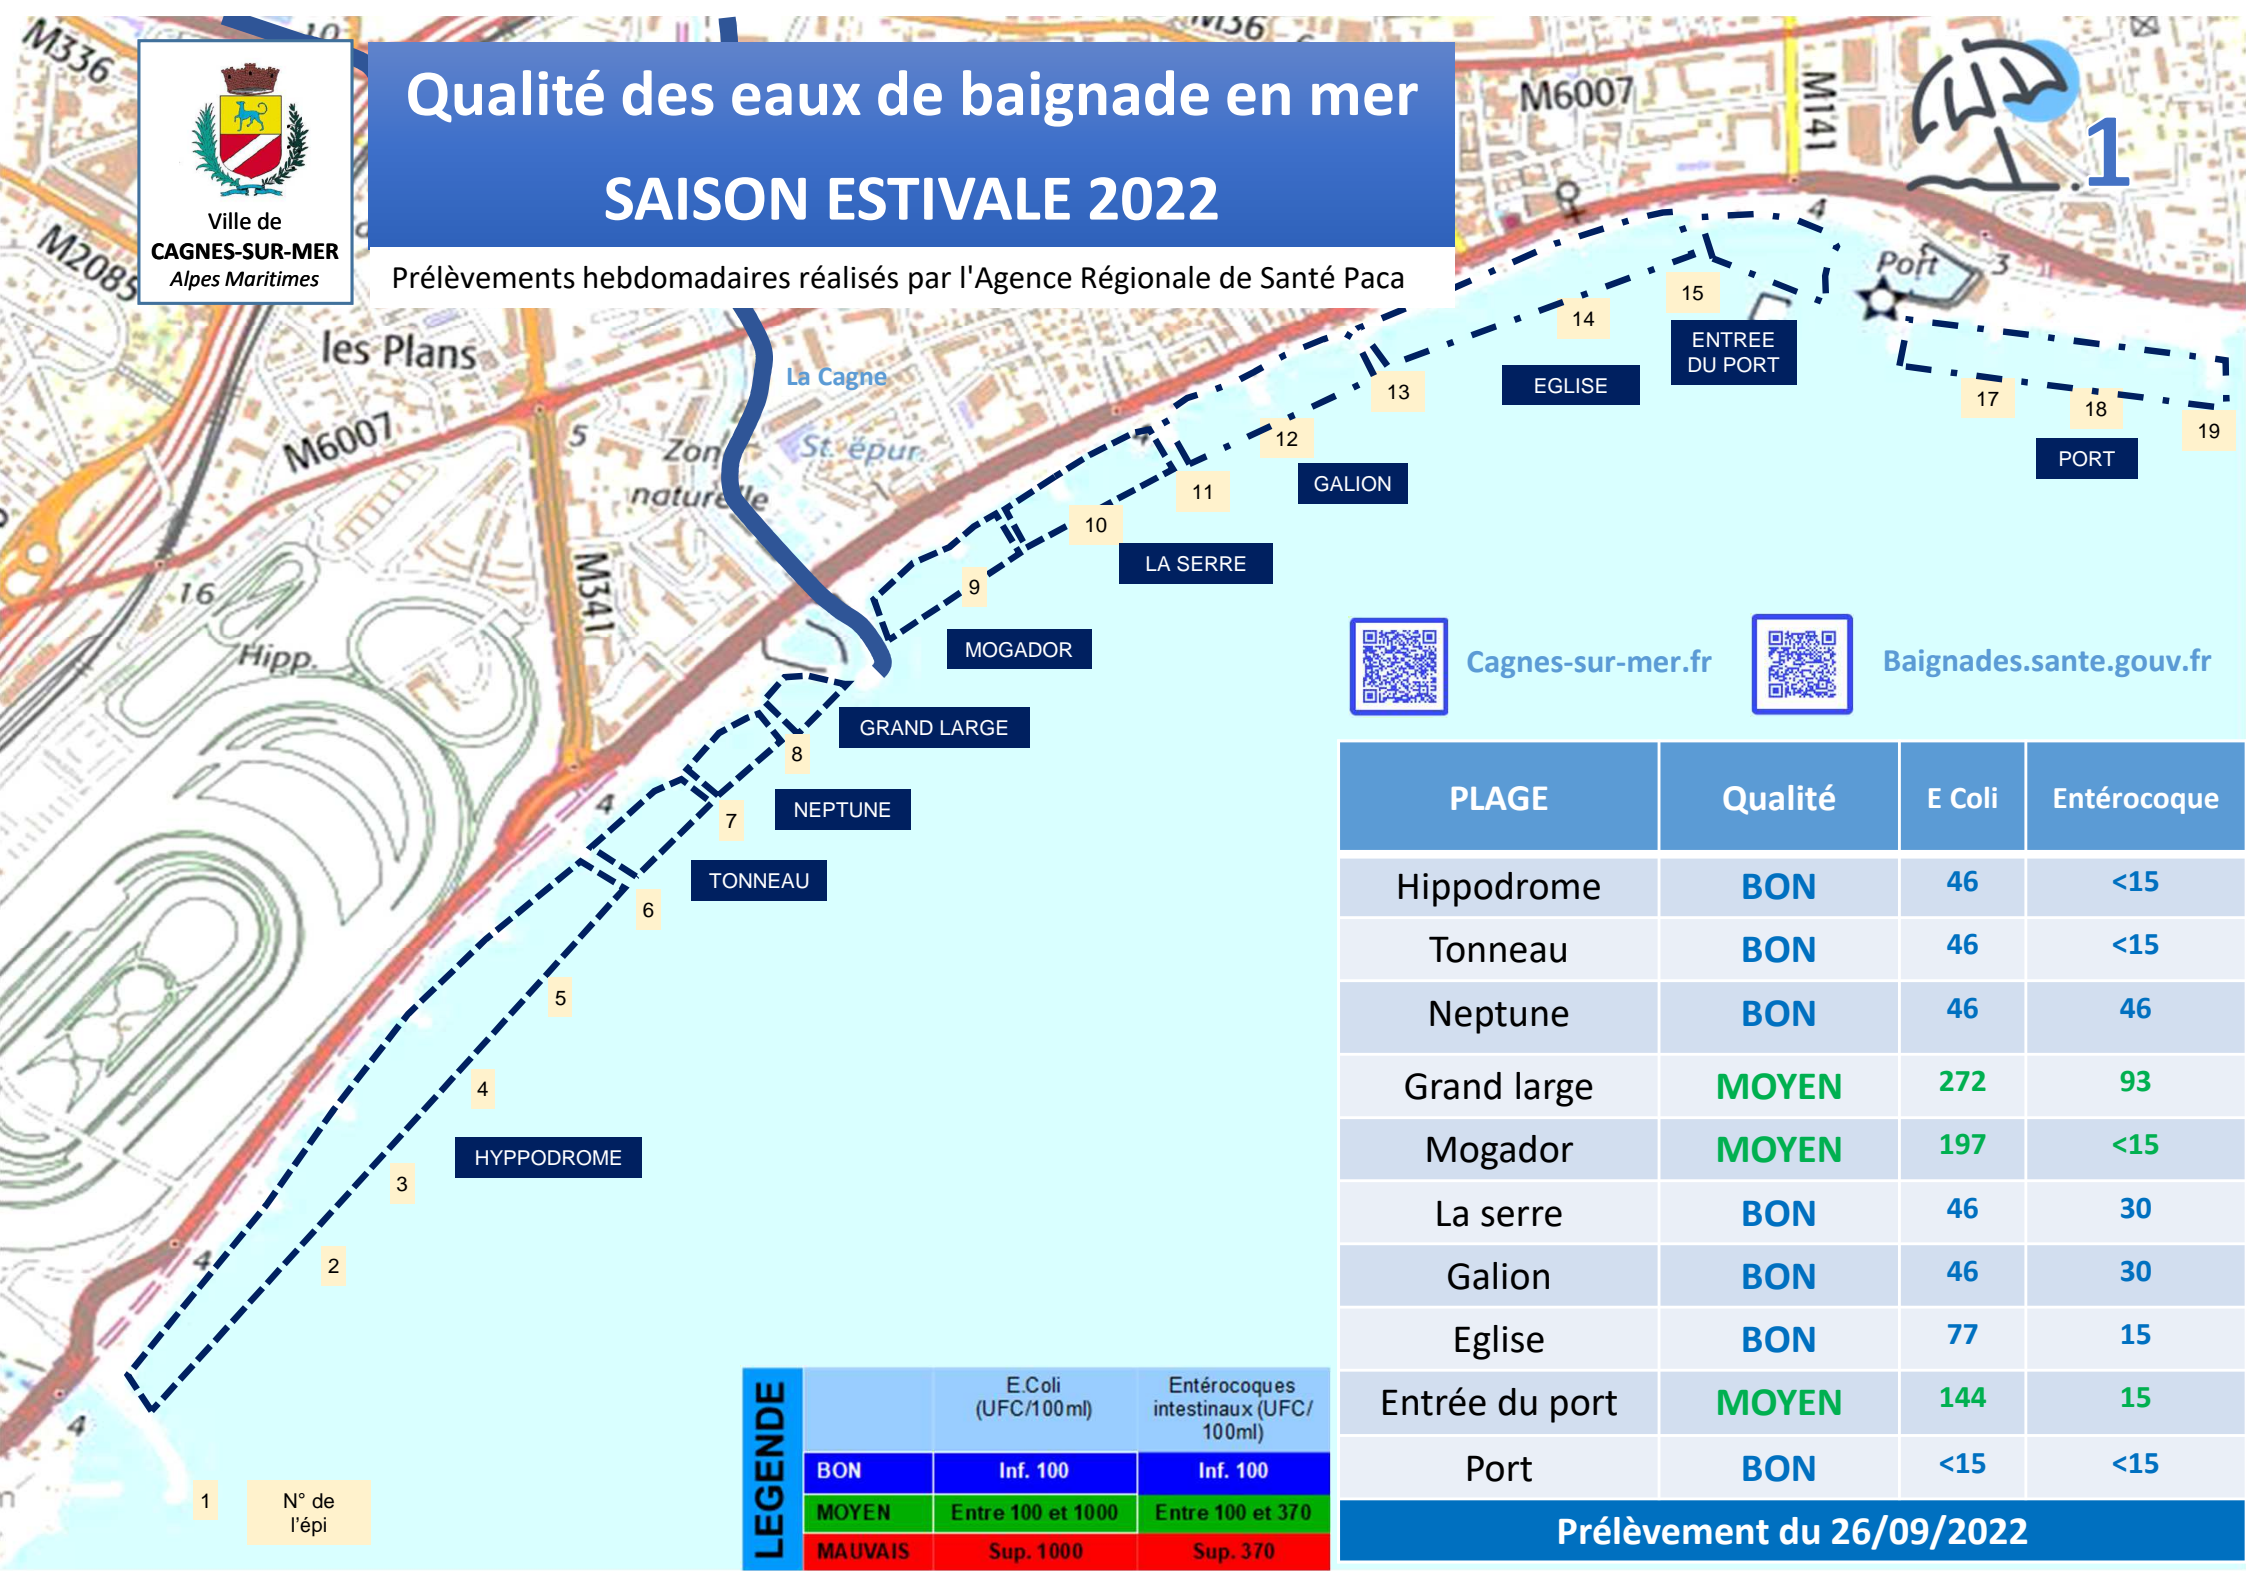

# Qualité des eaux de baignade en mer

## SAISON ESTIVALE 2022

Prélèvements hebdomadaires réalisés par l'Agence Régionale de Santé Paca

Cagnes-sur-mer.fr

Baignades.sante.gouv.fr

PLAGE	Qualité	E Coli	Entérocoque
Hippodrome	<b>BON</b>	46	<15
Tonneau	<b>BON</b>	46	<15
Neptune	<b>BON</b>	46	46
Grand large	<b>MOYEN</b>	272	93
Mogador	<b>MOYEN</b>	197	<15
La serre	<b>BON</b>	46	30
Galion	<b>BON</b>	46	30
Eglise	<b>BON</b>	77	15
Entrée du port	<b>MOYEN</b>	144	15
Port	<b>BON</b>	<15	<15

LEGENDE	E.Coli (UFC/100ml)		Entérocoques intestinaux (UFC/100ml)	
	BON	MOYEN	MAUVAIS	
	Inf. 100	Entre 100 et 1000	Sup. 1000	
	Inf. 100	Entre 100 et 370	Sup. 370	

1 N° de l'épi

Prélèvement du 26/09/2022