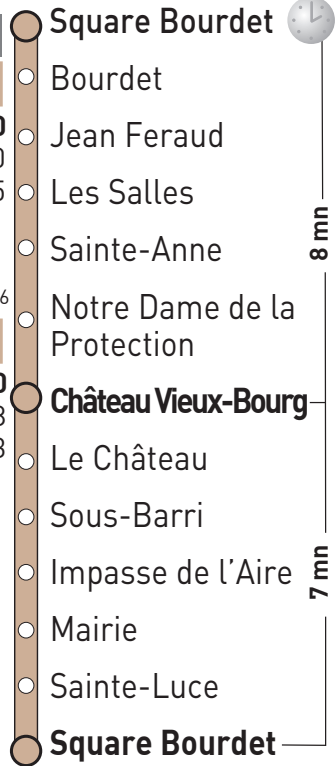

## Château Vieux-Bourg

Lundi au Dimanche

Au départ du Square Bourdet

07	08	09	10	11	12	13	14	15	16	17	18	19	20	21	22	23	00
00	00	10	05	05	00	00	10	10	05	05	15	00	00	10	15	00	00
15	25	25	20	20	15	15	25	25	20	20	30	15	15	25	30	15	15
30	40	40	35	45	30	30	40	40	35	35	45	30	30	40	45	30	
45	55		50		45	45	55		50	50		45	45	55		45	

D66

Au départ de Château Vieux-Bourg

07	08	09	10	11	12	13	14	15	16	17	18	19	20	21	22	23	00
08	08	03	13	13	08	08	18	03	13	13	23	08	08	18	03	08	08
23	33	18	28	28	23	23	33	18	28	28	38	23	23	33	23	23	23
38	48	33	43	53	38	38	48	33	43	43	53	38	38	48	38	38	
53		48	58		53	53		48	58	58		53	53		53	53	