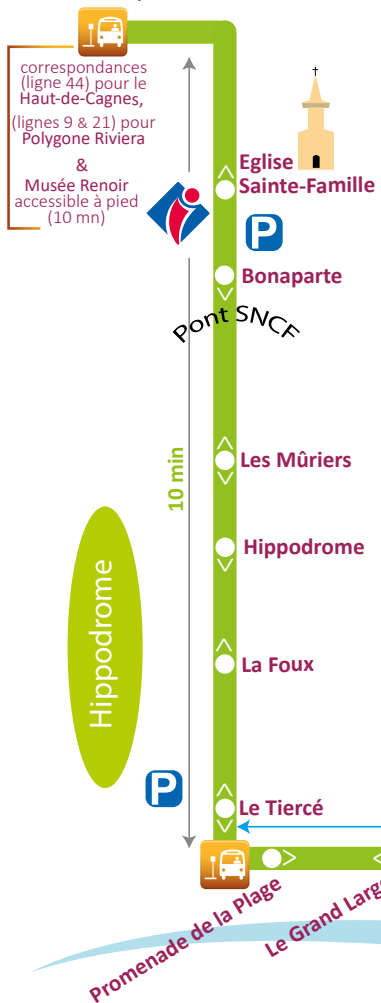

# NAVETTE DE LA PLAGE - n°45

Depuis le centre-ville, accédez facilement aux plages, aux commerces et restaurants de la Promenade de la Plage. Cette navette électrique permet également de rejoindre facilement :

- le **Musée Renoir**, depuis la gare routière (10 mn à pied).
- le **village médiéval du Haut-de-Cagnes et son Château-Musée Grimaldi**, depuis la gare routière (arrêt «square Bourdet» en correspondance avec la navette électrique gratuite n°44 toutes les 15 mn).
- **Polygone Riviera**, depuis la gare routière (en correspondance avec les navettes n°9 et n°21 : 1,50 € le trajet).

### Parking «Le Cros»

1<sup>er</sup> départ à 10h  
dernier départ à 18h48

## 45

direction CAGNES-SUR-MER